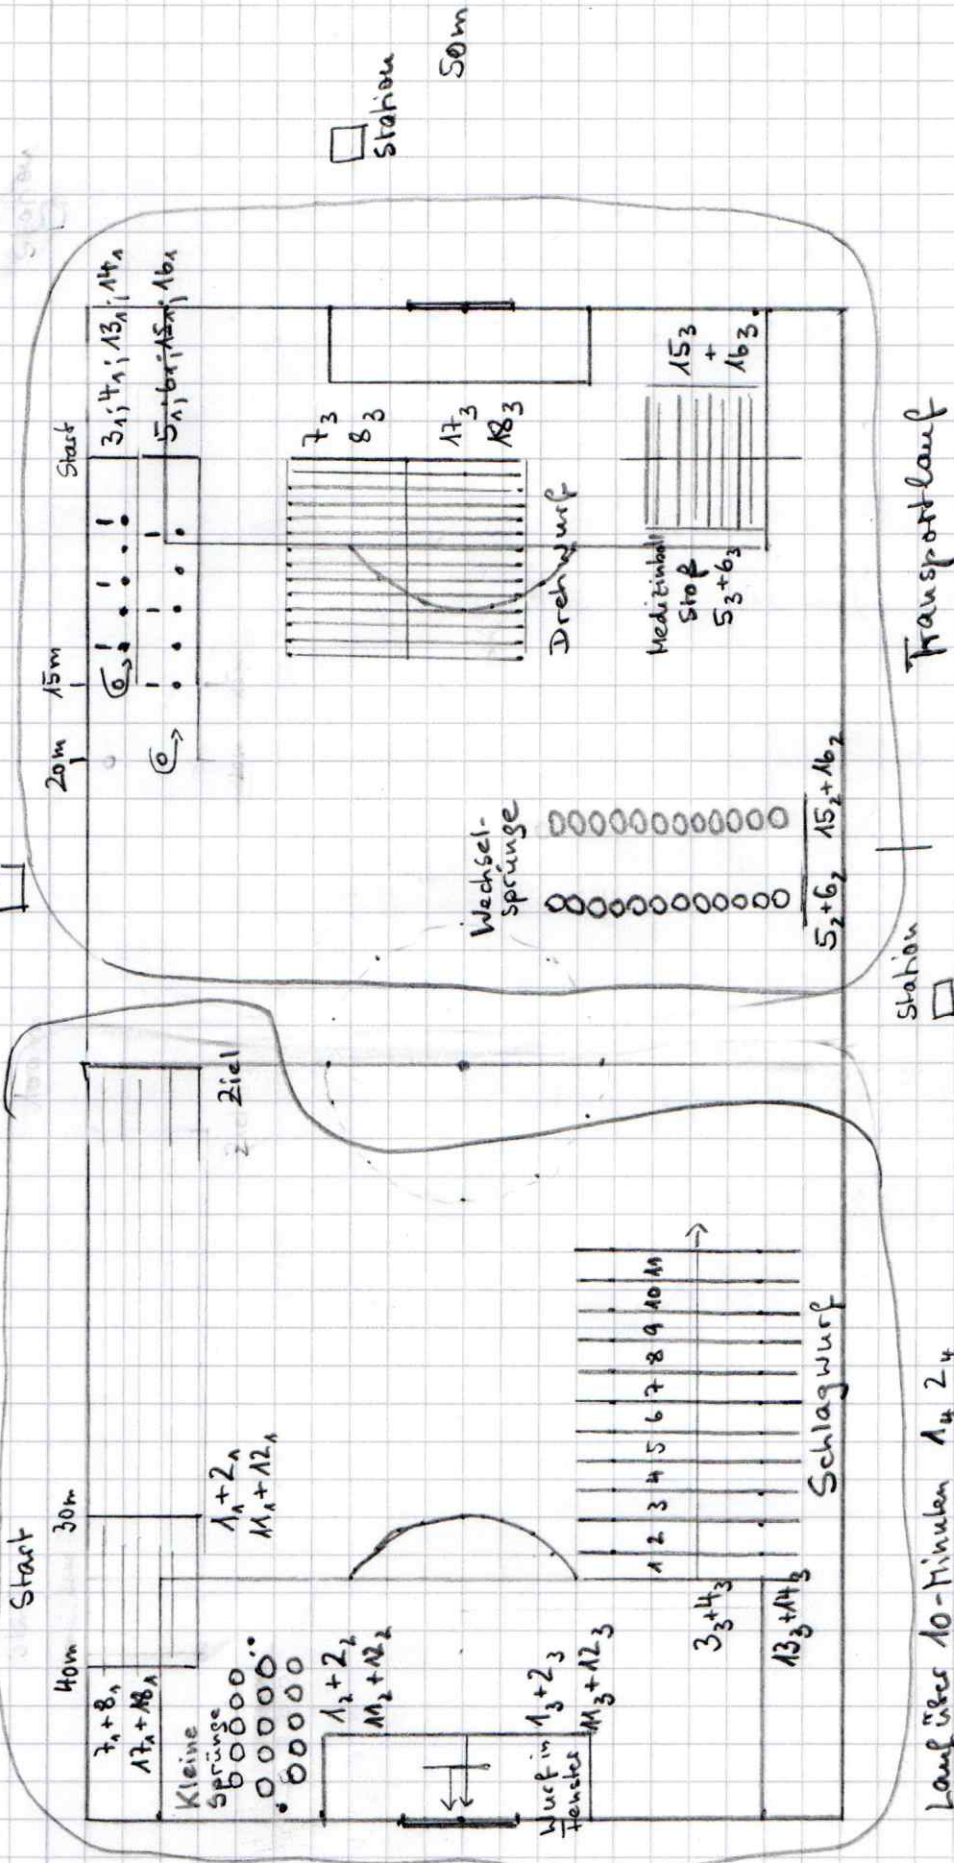

Anlagenplan

Sportplatz mit Fußballfeld 100m x 50m

Transportlauf
 3₄, 4₄, 13₄, 14₄
 5₄, 6₄, 15₄, 16₄
 7₄, 8₄, 17₄, 18₄

Lauf über 10-Minuten
 1₄ 2₄
 11₄ 12₄

- 3₁ bedeutet Riege 3 Sprint
- 5₂ bedeutet Riege 5 Sprung
- 11₃ bedeutet Riege 11 Wurf
- 15₄ bedeutet Riege 15 Lauf